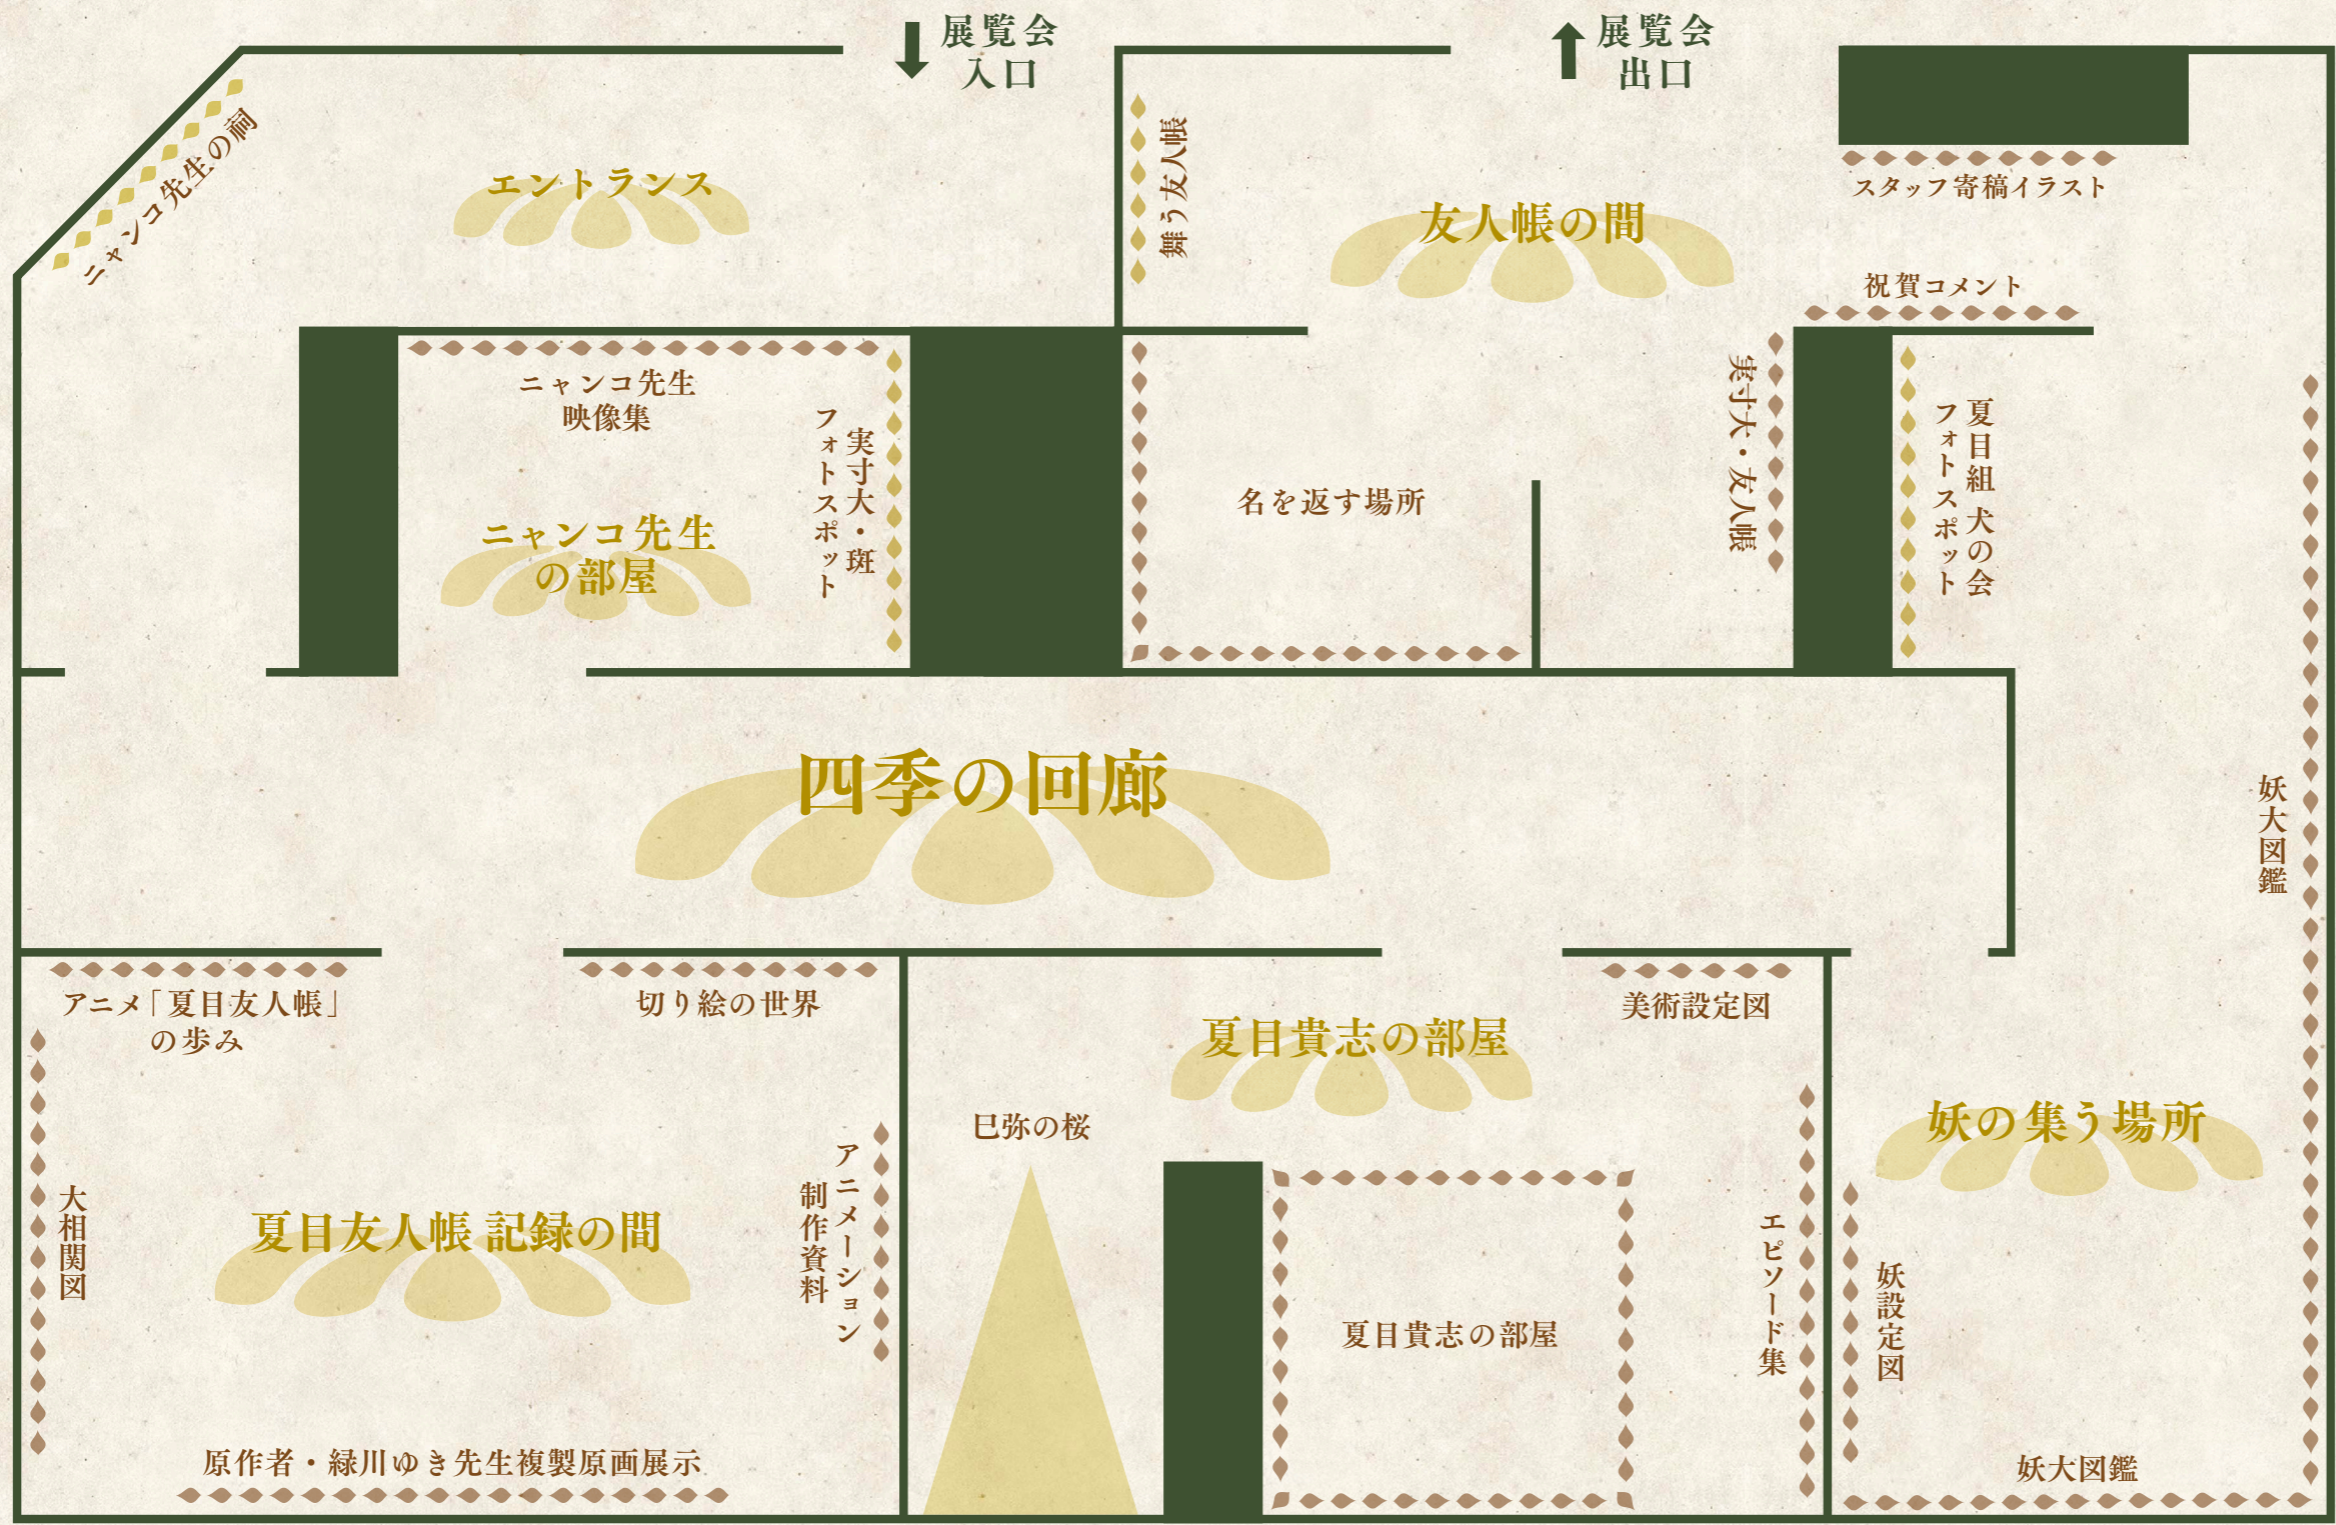

# 夏目友人帳展

## 熊本会場MAP

### 注意

- ※会場内は撮影可能です。(一部展示を除く)
- ※展覧会および物販コーナーは再入場不可となります。
- ※物販コーナーは別フロアにございます。
- ※物販コーナーのみのご入場はお断りいたします。